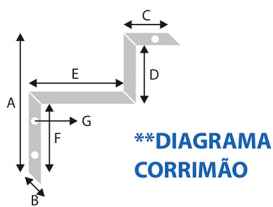

Mão francesa
pesado e mão
francesa colonial*

Abas iguais*

Invisível

Para vidro com mão
francesa*

Para vidro*

CANTONEIRAS DE ABAS IGUAIS*

Acab.: Branco ou zincado.

Ref.	Dimensões (mm)		Larg. da Chapa (mm)	
	A	B	A	B
25	25 x 25		2,5 x 12,5	
40	40 x 40		2,5 x 12,5	
50	50 x 50		2,5 x 15,5	
60	60 x 60		2,5 x 15,5	
70	70 x 70		2,5 x 15,5	
90	90 x 90		2,5 x 15,5	
100	100 x 100		3 x 22	
130	130 x 130		3 x 22	
150	150 x 150		3 x 22	
180	180 x 180		3 x 22	

PARA VIDRO*

Acabamento: Branco.

Ref.	Dimensões (mm)				Cap. de Carga
	A	B	C	D	
10	77 x 100		12,5 x 2,5		10kg
15	92 x 150		12,5 x 2,5		10kg
20	107 x 200		12,5 x 2,5		10kg

INVISÍVEL

Acab.: Zincagem bicromatizada.

Ref.	Dimensões (mm)		Cap. de Carga
	A	B	
5	7,9	3 x 15,5	5kg
10	7,9	3 x 15,5	5kg
15	7,9	3 x 15,5	5kg
20	7,9	3 x 15,5	5kg
25	7,9	3 x 15,5	5kg

PARA VIDRO COM MÃO FRANCESA*

Acabamento: Branco.

Ref.	Dimensões (mm)			Aba (mm)	Cap. de Carga
	A	B	C		
20	110 x 200	12,5 x 2,5	12,5 x 2,5	10	15kg
25	140 x 250	12,5 x 2,5	12,5 x 2,5	10	15kg
30	165 x 300	12,5 x 2,5	12,5 x 2,5	10	15kg

LINHA MASTER PARA TELEFONE

Acabamento: Branco.

Acompanha: Suportes, buchas e parafusos.

Ref.	Dimensões (mm)			Suporte
	A	B	C	
20 x 33	200	330	15	20 Leve
25 x 33	250	330	15	

(11) 4748-1413 | (11) 4747-5376