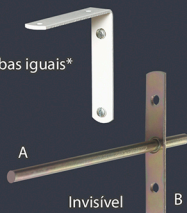

Mão francesa
pesado e mão
francesa colonial*

Abas iguais*

Invisível

Para vidro com mão
francesa*

Para vidro*

CANTONEIRAS DE ABAS IGUAIS*

Acab.: Branco ou zincado.

Ref.	Dimensões (mm)		Larg. da Chapa (mm)	
	A	B	A	B
25	25 x 25		2,5 x 12,5	
40	40 x 40		2,5 x 12,5	
50	50 x 50		2,5 x 15,5	
60	60 x 60		2,5 x 15,5	
70	70 x 70		2,5 x 15,5	
90	90 x 90		2,5 x 15,5	
100	100 x 100		3 x 22	
130	130 x 130		3 x 22	
150	150 x 150		3 x 22	
180	180 x 180		3 x 22	

PARA VIDRO*

Acabamento: Branco.

Ref.	Dimensões (mm)				Cap. de Carga
	A	B	C	D	
10	77 x 100		12,5 x 2,5		10kg
15	92 x 150		12,5 x 2,5		10kg
20	107 x 200		12,5 x 2,5		10kg

INVISÍVEL

Acab.: Zincagem bicromatizada.

Ref.	Dimensões (mm)		Cap. de Carga
	A	B	
5	7,9	3 x 15,5	5kg
10	7,9	3 x 15,5	5kg
15	7,9	3 x 15,5	5kg
20	7,9	3 x 15,5	5kg
25	7,9	3 x 15,5	5kg

PARA VIDRO COM MÃO FRANCESA*

Acabamento: Branco.

Ref.	Dimensões (mm)			Aba (mm)	Cap. de Carga
	A	B	C		
20	110 x 200	12,5 x 2,5	12,5 x 2,5	10	15kg
25	140 x 250	12,5 x 2,5	12,5 x 2,5	10	15kg
30	165 x 300	12,5 x 2,5	12,5 x 2,5	10	15kg

LINHA MASTER PARA TELEFONE

Acabamento: Branco.

Acompanha: Suportes, buchas e parafusos.

Ref.	Dimensões (mm)			Suporte
	A	B	C	
20 x 33	200	330	15	20 Leve
25 x 33	250	330	15	

(11) 4748-1413 | (11) 4747-5376