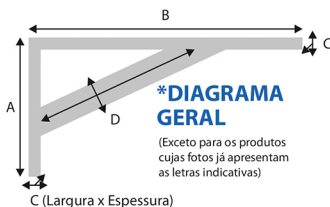

Mão francesa
pesado e mão
francesa colonial*

Abas iguais*

Invisível

Para vidro com mão
francesa*

Para vidro*

CANTONEIRAS DE ABAS IGUAIS*

Acab.: Branco ou zincado.

Ref.	Dimensões (mm)		Larg. da Chapa (mm)	
	A	B	A	B
25	25 x 25		2,5 x 12,5	
40	40 x 40		2,5 x 12,5	
50	50 x 50		2,5 x 15,5	
60	60 x 60		2,5 x 15,5	
70	70 x 70		2,5 x 15,5	
90	90 x 90		2,5 x 15,5	
100	100 x 100		3 x 22	
130	130 x 130		3 x 22	
150	150 x 150		3 x 22	
180	180 x 180		3 x 22	

PARA VIDRO*

Acabamento: Branco.

Ref.	Dimensões (mm)				Cap. de Carga
	A	B	C	D	
10	77 x 100		12,5 x 2,5		10kg
15	92 x 150		12,5 x 2,5		10kg
20	107 x 200		12,5 x 2,5		10kg

INVISÍVEL

Acab.: Zincagem bicromatizada.

Ref.	Dimensões (mm)		Cap. de Carga
	A	B	
5	7,9	3 x 15,5	5kg
10	7,9	3 x 15,5	5kg
15	7,9	3 x 15,5	5kg
20	7,9	3 x 15,5	5kg
25	7,9	3 x 15,5	5kg

PARA VIDRO COM MÃO FRANCESA*

Acabamento: Branco.

Ref.	Dimensões (mm)			Aba (mm)	Cap. de Carga
	A	B	C		
20	110 x 200	12,5 x 2,5	12,5 x 2,5	10	15kg
25	140 x 250	12,5 x 2,5	12,5 x 2,5	10	15kg
30	165 x 300	12,5 x 2,5	12,5 x 2,5	10	15kg